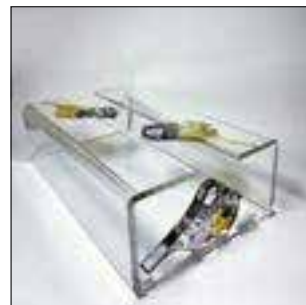

HOLDER

A TABLE

SEIF

TARBOUCHE

FRUITS

Desert Dark
REF # TB DDARK 001

Desert Sky
REF # TB DSKY 002

Bird Solo
REF # TB BRD SOLO 003